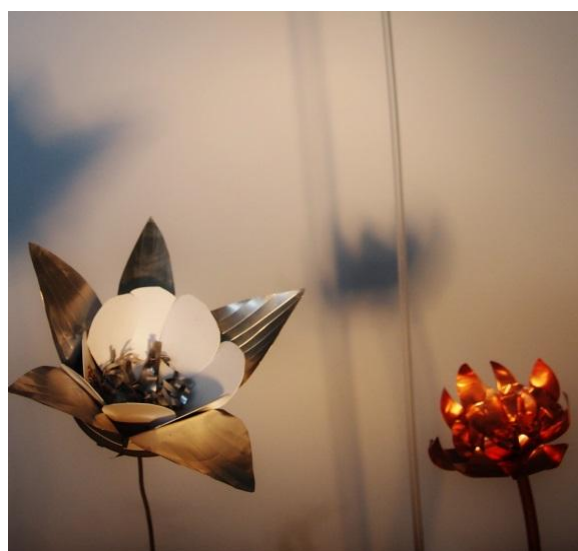

## Fernisering i den Gamle Skole den 12. marts 11:30 til 17:00

Gå en tur hen over kirkeloftet og op i klokketårnet og oplev kunstnerens arbejde med spændingsfeltet mellem lys og skygge.